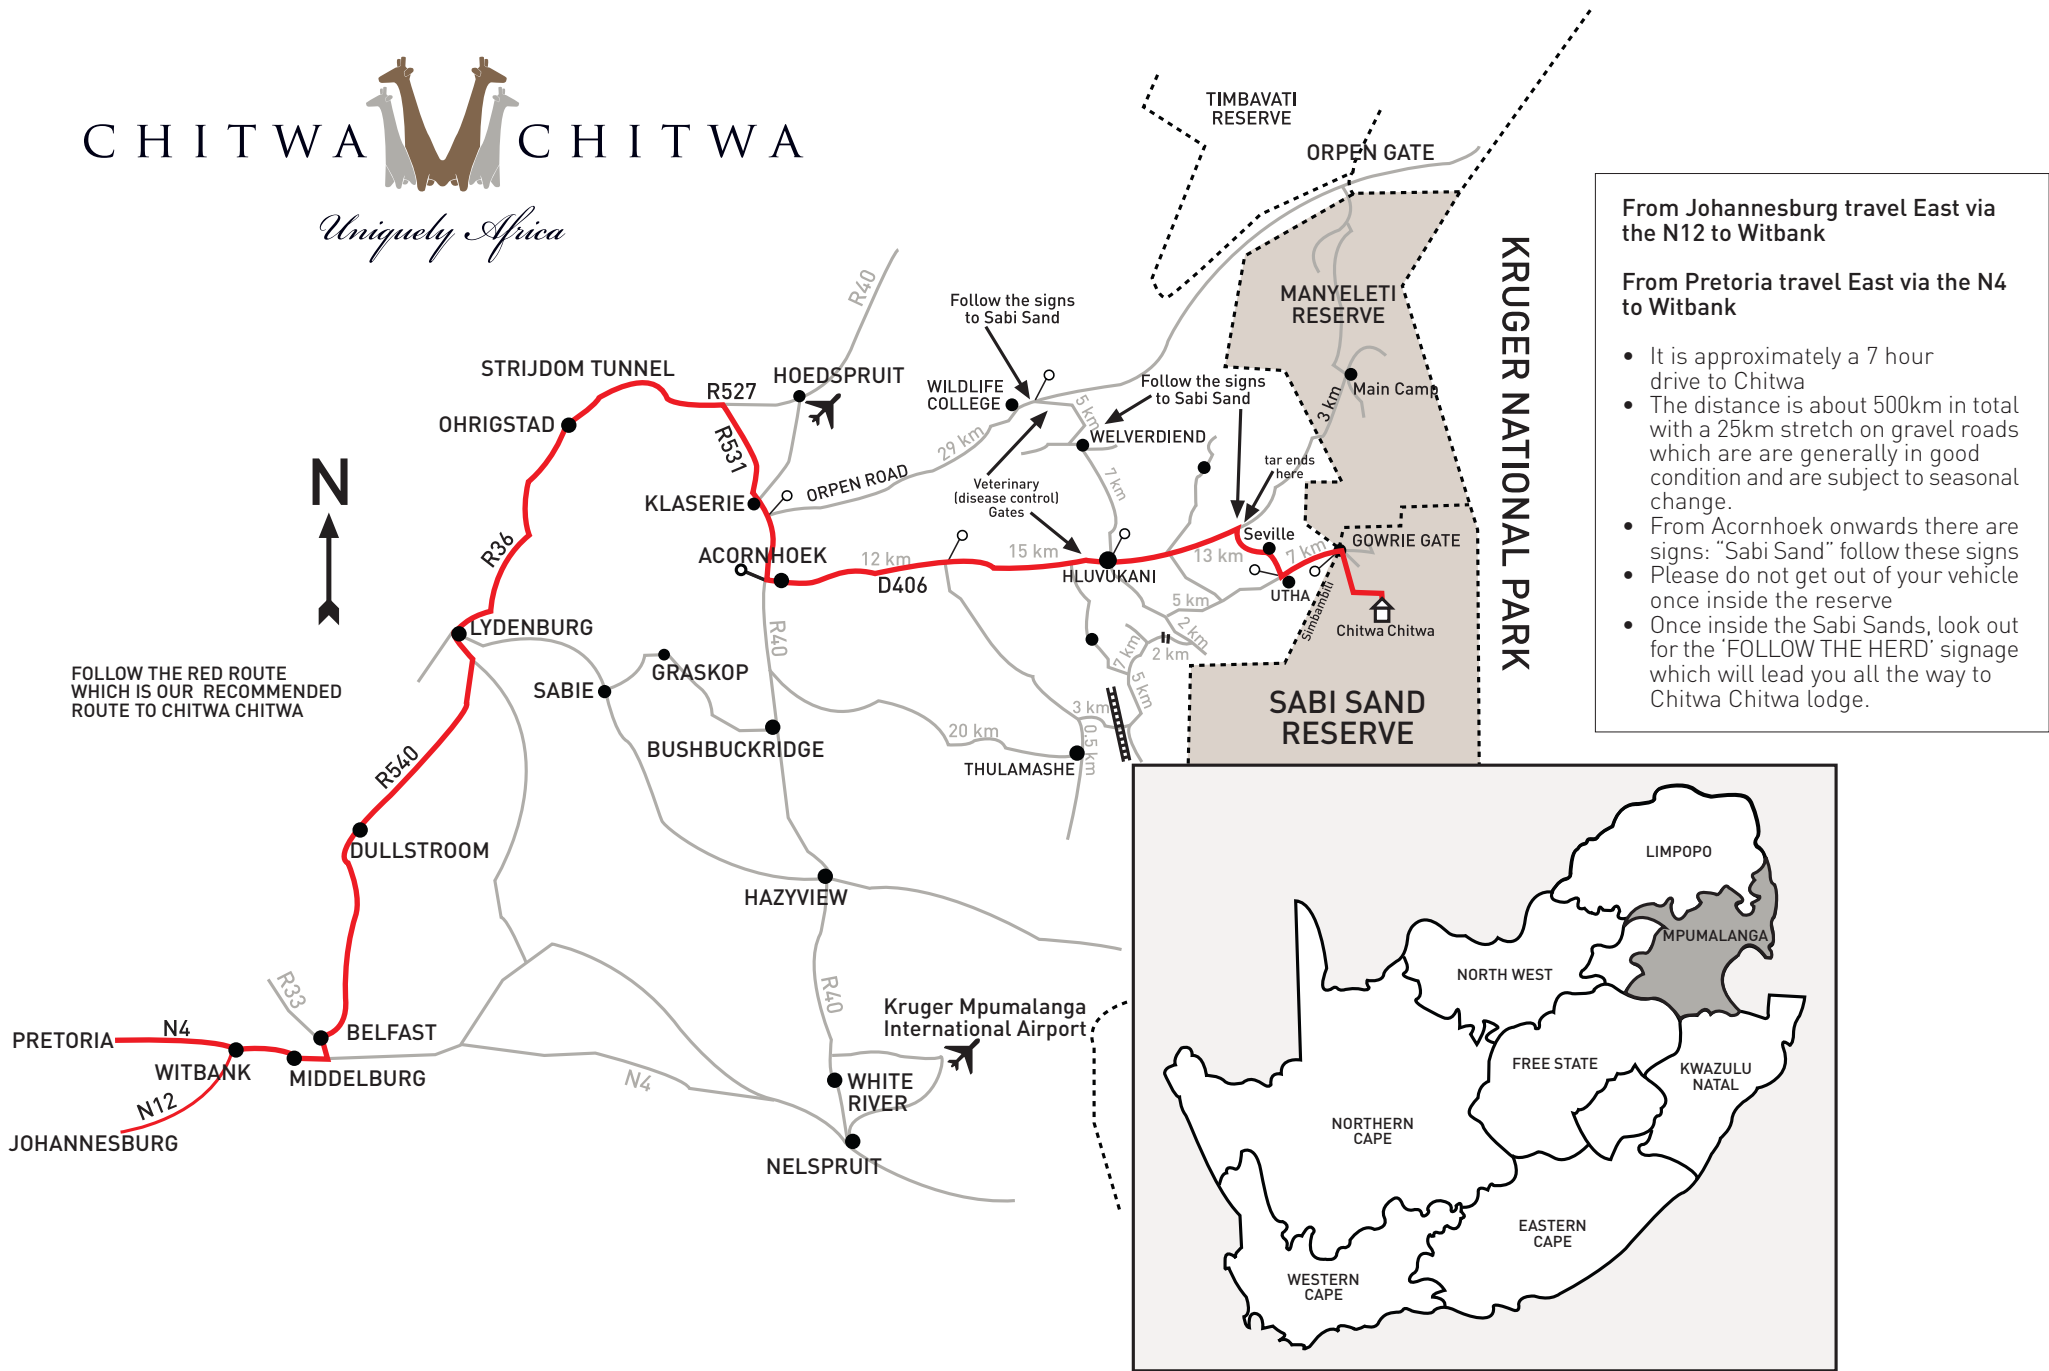

# CHITWA CHITWA

*Uniquely Africa*

P0 Box 26291, Steilties 1213, Mpumalanga, South Africa

Reservations Tel: + 27(0)13 744 0876, Fax: +27(0)13 744 3748, E-mail: reservations@chitwa.co.za, Website: www.chitwa.co.za